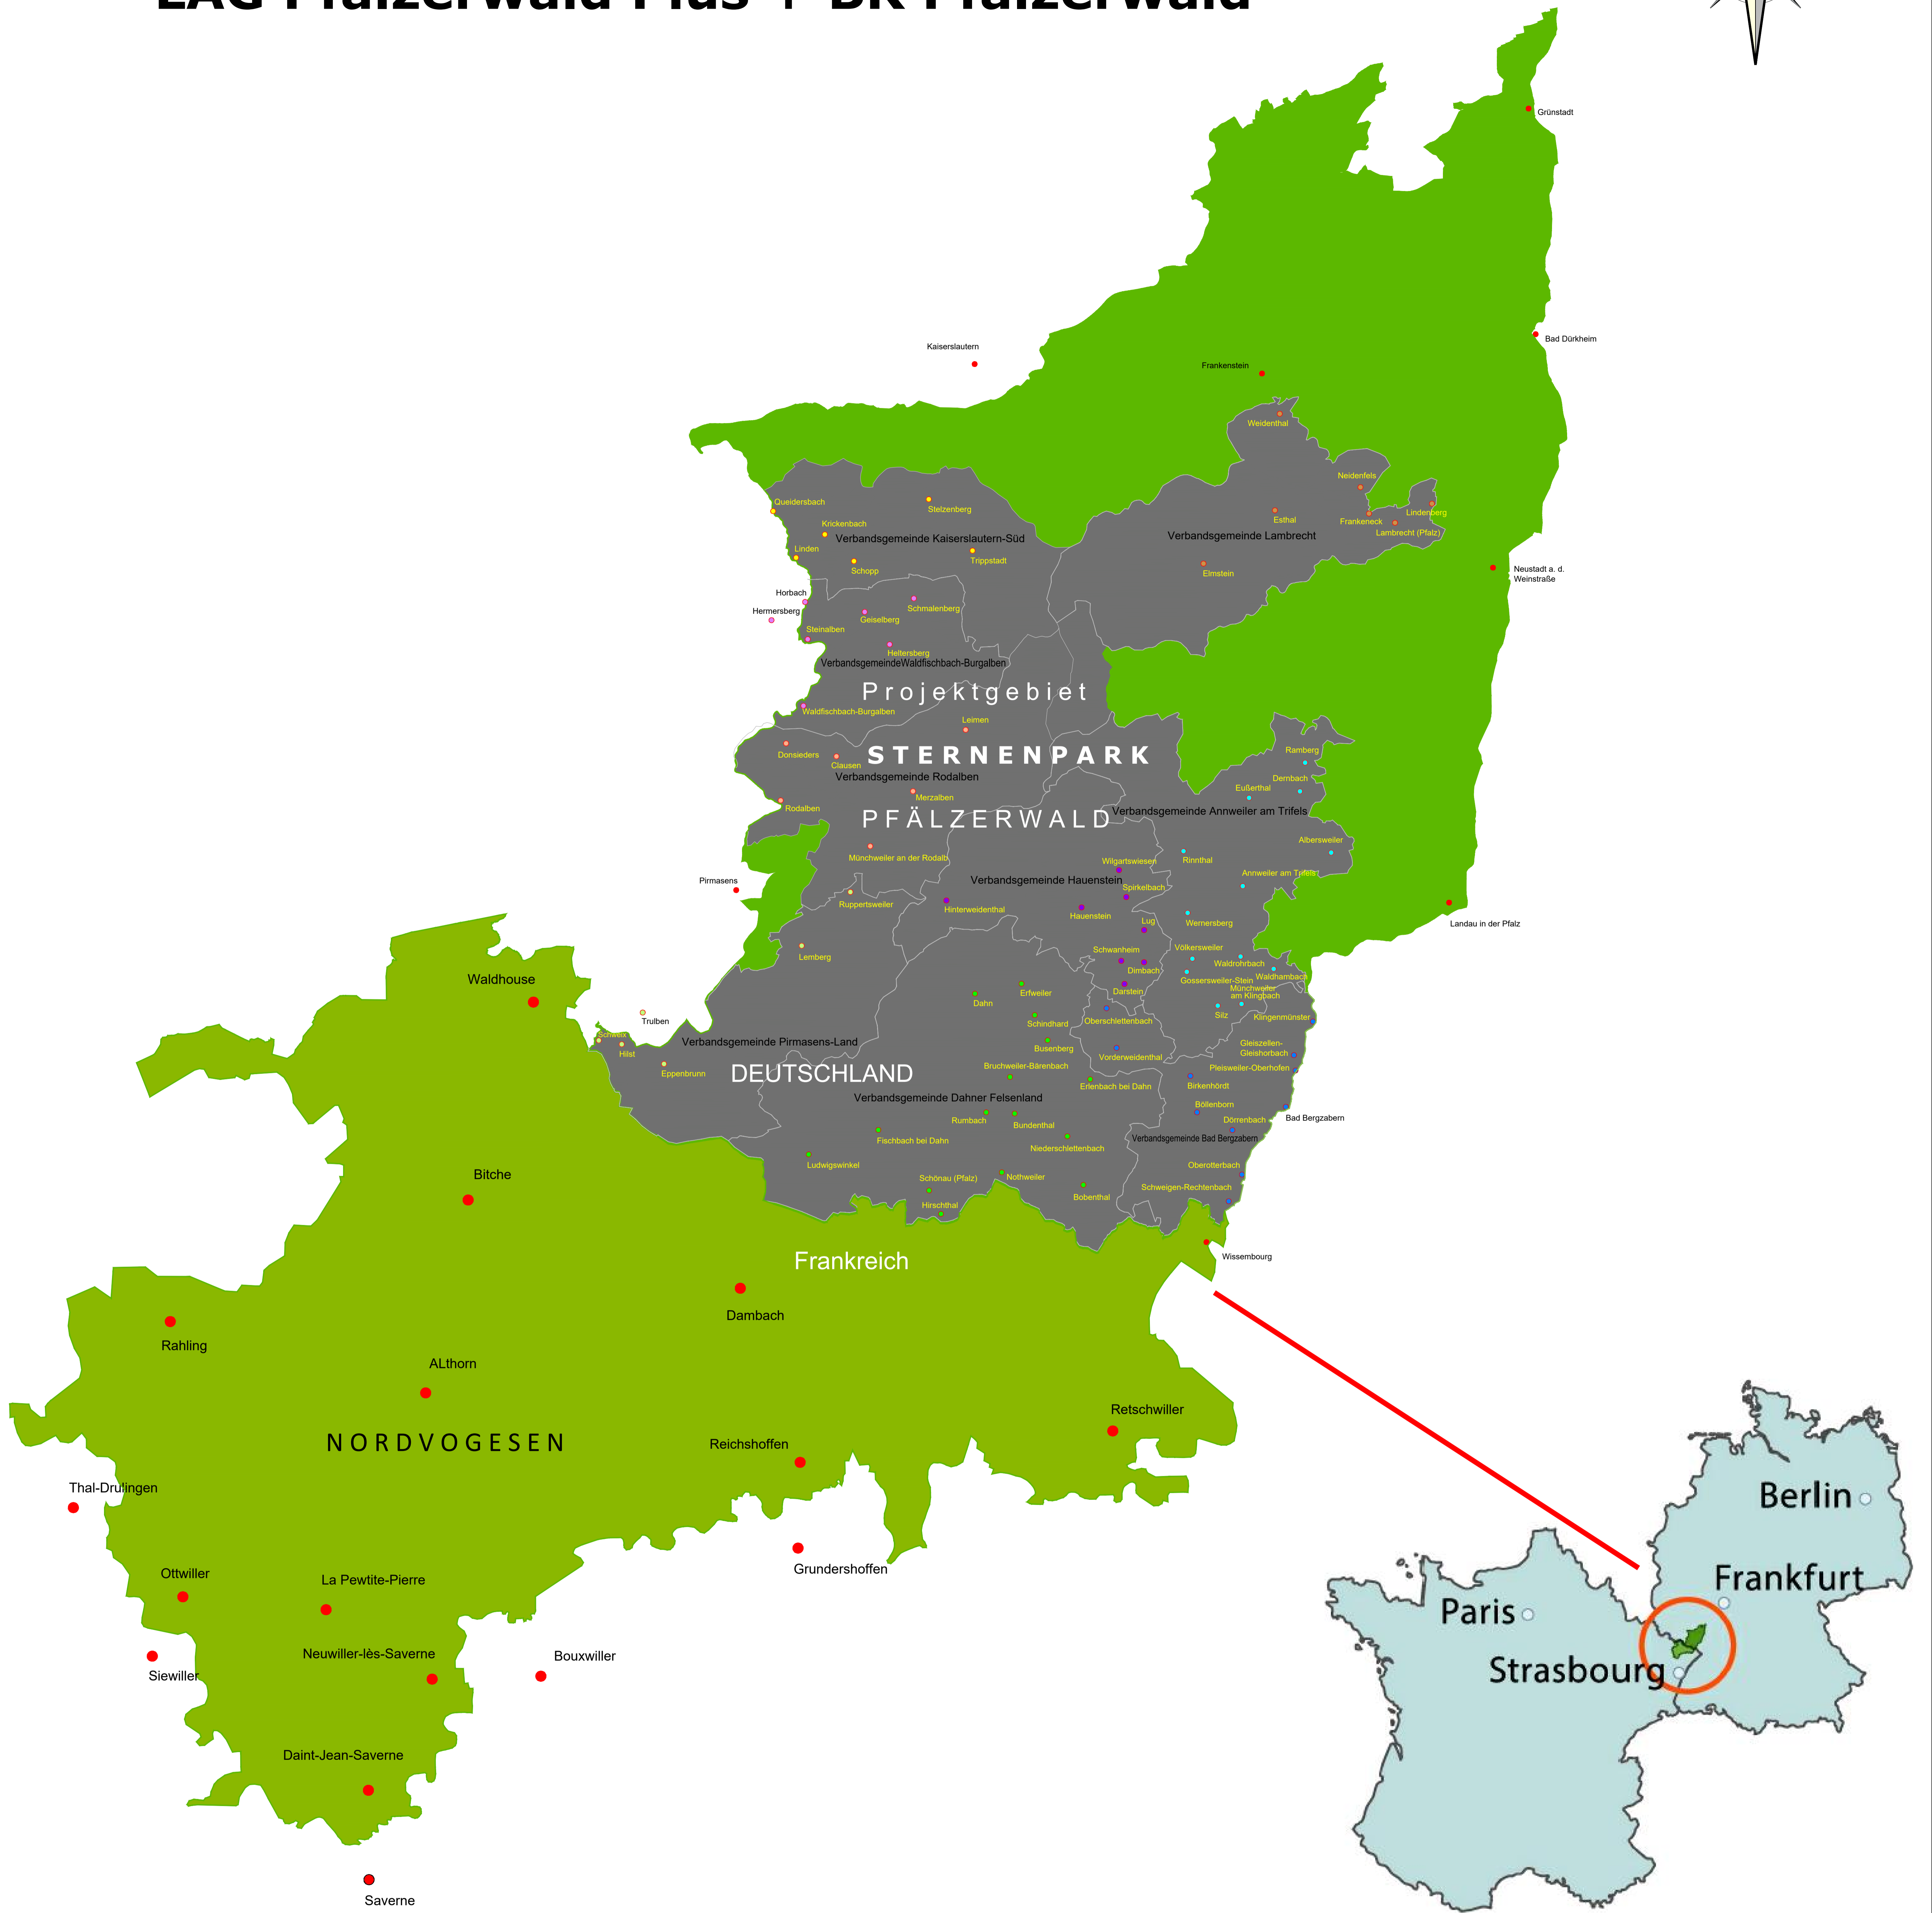

Sternenpark Pfälzerwald

LAG Pfälzerwald Plus + BR Pfälzerwald

NORD

Das Projekt Sternenpark Pfälzerwald wird im Rahmen des Entwicklungsprogramms EULLE unter Beteiligung der Europäischen Union und des Landes Rheinland-Pfalz, vertreten durch das Ministerium für Wirtschaft, Verkehr, Landwirtschaft und Weinbau Rheinland-Pfalz, durchgeführt.

EUROPÄISCHE UNION
Europäischer Landwirtschaftsfonds für die Entwicklung des ländlichen Raums: Hier investiert Europa in die ländlichen Gebiete

Biosphärenreservat
Pfälzerwald-
Nordvogesen

BEZIRKS
VERBAND
PFALZ